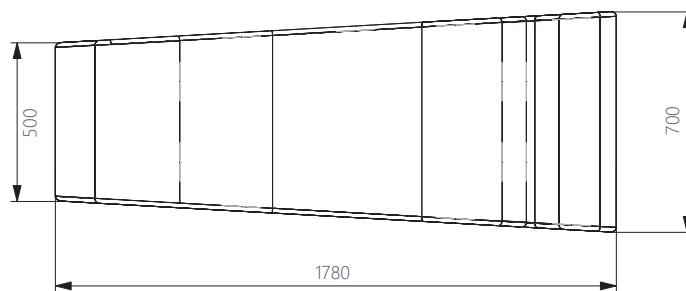

**s u n 7 0 0 r e l a u n c h 2 . 0**

draufsicht & ansicht / top view & side view

**grunddaten / basic data**

artikel / item: DM00506  
 maße / dimension (cm): 178x70/50x113  
 gewicht / weight (kg): ca. 35

**material / material**

grundkörper / raw body: EPS-hartschaumkern (30kg/m<sup>2</sup>)  
 EPS-hard foam coare (30kg/m<sup>2</sup>)  
 beschichtung / coating: PUA-sonderbeschichtung Q-strain /  
 PUA-special coating Q-strain  
 oberfläche / surface: strukturiert mit decklack in RAL classic  
 (UV-beständig) / structured final coat -  
 RAL classic color (UV-resistance)