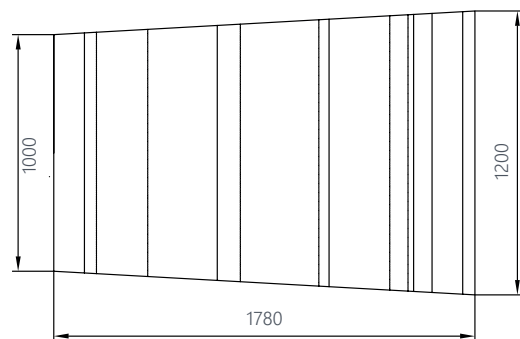

**sun 1200 relaunch 2.0**

draufsicht & ansicht / top view & side view

**grunddaten / basic data**

artikel / item: DM005116  
 maße / dimension (cm): 187x120/100x113  
 gewicht / weight (kg): ca. 57

**material / material**

grundkörper / raw body: EPS-hartschaumkern (30kg/m<sup>2</sup>)  
 EPS-hard foam coare (30kg/m<sup>2</sup>)  
 beschichtung / coating: PUA-sonderbeschichtung Q-strain /  
 PUA-special coating Q-strain  
 oberfläche / surface: strukturiert mit decklack in RAL classic  
 (UV-beständig) / structured final coat -  
 RAL classic color (UV-resistance)