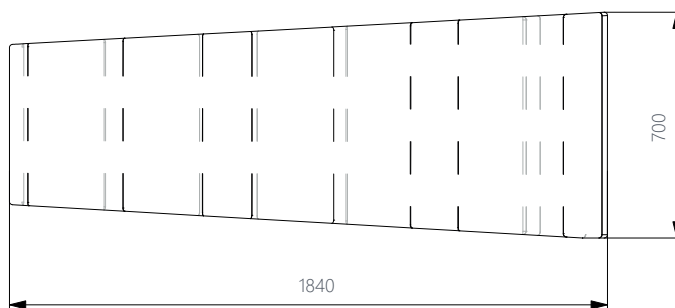

pool 700 relaunch 2.0

draufsicht & ansicht / top view & side view

grunddaten / basic data

artikel / item: DM00504
 maße / dimension (cm): 183x70/50x87
 gewicht / weight (kg): ca. 32

material / material

grundkörper / raw body: EPS-hartschaumkern (30kg/m²)
 EPS-hard foam coare (30kg/m²)
 beschichtung / coating: PUA-sonderbeschichtung Q-strain /
 PUA-special coating Q-strain
 oberfläche / surface: strukturiert mit decklack in RAL classic
 (UV-beständig) / structured final coat -
 RAL classic color (UV-resistance)