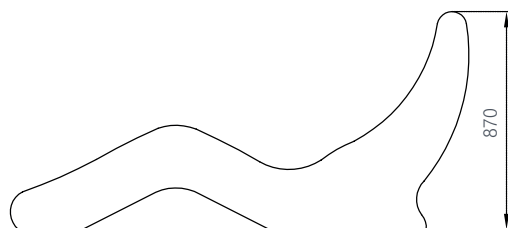

pool 1200 relaunch 2.0

draufsicht & ansicht / top view & side view

grunddaten / basic data

artikel / item: DM00515
 maße / dimension (cm): 184x120/100x87
 gewicht / weight (kg): ca. 51

material / material

grundkörper / raw body: EPS-hartschaumkern (30kg/m²)
 EPS-hard foam coare (30kg/m²)
 beschichtung / coating: PUA-sonderbeschichtung Q-strain /
 PUA-special coating Q-strain
 oberfläche / surface: strukturiert mit decklack in RAL classic
 (UV-beständig) / structured final coat -
 RAL classic color (UV-resistance)