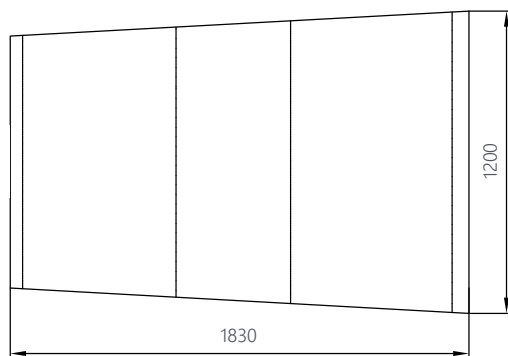

pool 1200 relaunch 2.0

draufsicht & ansicht / top view & side view

grunddaten / basic data

artikel / item: DM00515
 maße / dimension (cm): 184x120/100x87
 gewicht / weight (kg): ca. 51

material / material