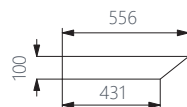

just lehne

draufsicht & ansicht / top view & side view

just lehne - rechts

just lehne - links

grunddaten / basic data

artikel / item: DM00511 li / DM00512 re
 maße / dimension (cm): 56x10x55
 gewicht / weight (kg): ca. 5