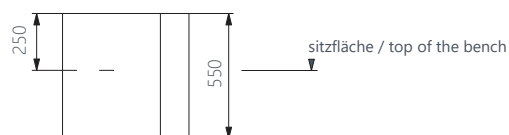

just lehne

draufsicht & ansicht / top view & side view

just lehne - rechts

just lehne - links

grunddaten / basic data

artikel / item: DM00511 li / DM00512 re
 maße / dimension (cm): 56x10x55
 gewicht / weight (kg): ca. 5

material / material

grundkörper / raw body: EPS-hartschaumkern (30kg/m²)
 EPS-hard foam coare (30kg/m²)
 beschichtung / coating: PUA-sonderbeschichtung Q-strain /
 PUA-special coating Q-strain
 oberfläche / surface: strukturiert mit decklack in RAL classic
 (UV-beständig) / structured final coat -
 RAL classic color (UV-resistance)