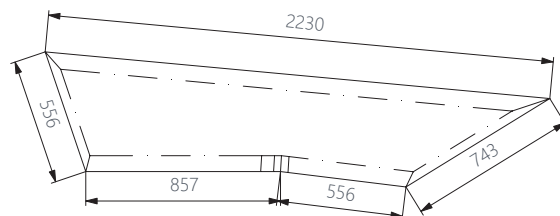

just big

draufsicht & ansicht / top view & side view

just big - rechts

just big - links

grunddaten / basic data

artikel / item:	DM00507 li / DM00508 re
maße / dimension (cm):	223x51x45
gewicht / weight (kg):	ca. 27