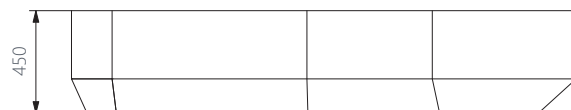

just big

draufsicht & ansicht / top view & side view

just big - rechts

just big - links

grunddaten / basic data

artikel / item:	DM00507 li / DM00508 re
maße / dimension (cm):	223x51x45
gewicht / weight (kg):	ca. 27

material / material

grundkörper / raw body:	EPS-hartschaumkern (30kg/m ²) EPS-hard foam coare (30kg/m ²)
beschichtung / coating:	PUA-sonderbeschichtung Q-strain / PUA-special coating Q-strain
oberfläche / surface:	strukturiert mit decklack in RAL classic (UV-beständig) / structured final coat - RAL classic color (UV-resistance)