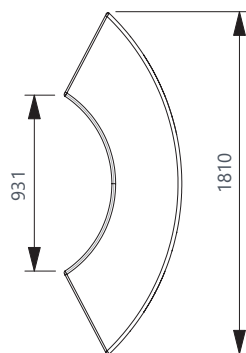

grunddaten / basic data

artikel / item: DM00061
maße / dimension (cm): 182x62x45
gewicht / weight (kg): ca. 27

material / material

grundkörper / raw body: EPS-hartschaumkern (30kg/m²)
EPS-hard foam coare (30kg/m²)
beschichtung / coating: PUA-sonderbeschichtung Q-strain /
PUA-special coating Q-strain
oberfläche / surface: strukturiert mit decklack in RAL classic
(UV-beständig) / structured final coat -
RAL classic color (UV-resistance)

normerfüllung / complying with the standard

Brandschutzklasse EPS & PUA / flammability rating EPS & PUA

ÖNORM B3800-1: B1 (schwer entflammbarer stoff / high fire resistance)
bzw.: EN 13501-1; D - s1 d0