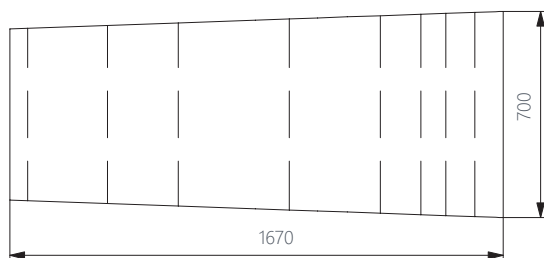

grunddaten / basic data

artikel / item: DM00503
maße / dimension (cm): 165x70/50x92
gewicht / weight (kg): ca. 29

material / material

grundkörper / raw body: EPS-hartschaumkern (30kg/m²)
EPS-hard foam coare (30kg/m²)
beschichtung / coating: PUA-sonderbeschichtung Q-strain /
PUA-special coating Q-strain
oberfläche / surface: strukturiert mit decklack in RAL classic
(UV-beständig) / structured final coat -
RAL classic color (UV-resistance)

normerfüllung / complying with the standard

Brandschutzklasse EPS & PUA / flammability rating EPS & PUA

ÖNORM B3800-1: B1 (schwer entflammbarer stoff / high fire resistance)
bzw.: EN 13501-1; D - s1 d0