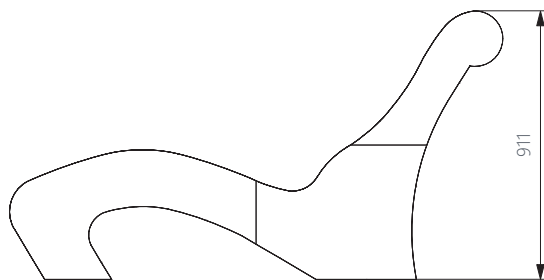

grunddaten / basic data

artikel / item: DM00503
maße / dimension (cm): 165x70/50x92
gewicht / weight (kg): ca. 29

material / material

grundkörper / raw body: EPS-hartschaumkern (30kg/m²)
EPS-hard foam coare (30kg/m²)
beschichtung / coating: PUA-sonderbeschichtung Q-strain /
PUA-special coating Q-strain
oberfläche / surface: strukturiert mit decklack in RAL classic
(UV-beständig) / structured final coat -
RAL classic color (UV-resistance)

normerfüllung / complying with the standard

Brandschutzklasse EPS & PUA / flammability rating EPS & PUA

ÖNORM B3800-1: B1 (schwer entflammbarer stoff / high fire resistance)
bzw.: EN 13501-1; D - s1 d0