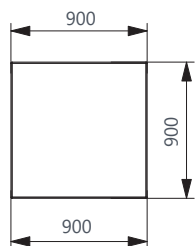

cubus 450 "square"

draufsicht & ansicht / top view & side view

grunddaten / basic data

artikel / item: DM00028
 maße / dimension (cm): 90x90x45
 gewicht / weight (kg): ca. 26

material / material

grundkörper / raw body: EPS-hartschaumkern (30kg/m²)
 EPS-hard foam coare (30kg/m²)
 beschichtung / coating: PUA-sonderbeschichtung Q-strain /
 PUA-special coating Q-strain
 oberfläche / surface: strukturiert mit decklack in RAL classic
 (UV-beständig) / structured final coat -
 RAL classic color (UV-resistance)