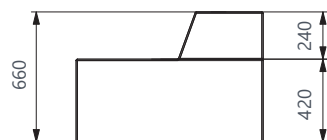

# classic single

draufsicht & ansicht / top view & side view

## grunddaten / basic data

artikel / article: DM00014  
 maße / dimension (cm): 95x95x66  
 gewicht / weight (kg): ca. 29