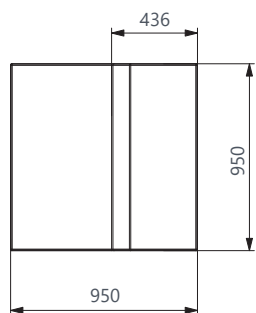

# classic single

draufsicht & ansicht / top view & side view

## grunddaten / basic data

artikel / article: DM00014  
 maße / dimension (cm): 95x95x66  
 gewicht / weight (kg): ca. 29