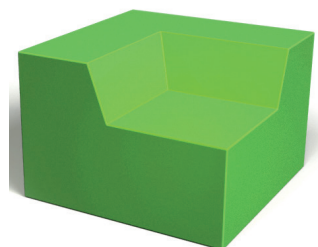

classic inner corner

draufsicht & ansicht / top view & side view

grunddaten / basic data

artikel / article: DM00016
 maße / dimension (cm): 95x95x66
 gewicht / weight (kg): ca. 31

material / material

grundkörper / raw body: EPS-hartschaumkern (30kg/m²)
 EPS-hard foam coare (30kg/m²)
 beschichtung / coating: PUA-sonderbeschichtung Q-strain /
 PUA-special coating Q-strain
 oberfläche / surface: strukturiert mit decklack in RAL classic
 (UV-beständig) / structured final coat -
 RAL classic color (UV-resistance)