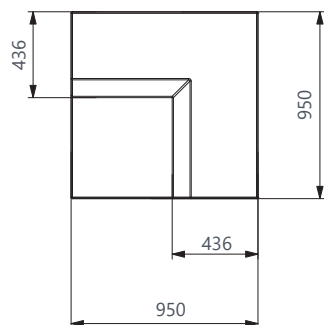

classic inner corner

draufsicht & ansicht / top view & side view

grunddaten / basic data

artikel / article: DM00016
 maße / dimension (cm): 95x95x66
 gewicht / weight (kg): ca. 31

material / material

grundkörper / raw body: EPS-hartschaumkern (30kg/m²)
 EPS-hard foam coare (30kg/m²)
 beschichtung / coating: PUA-sonderbeschichtung Q-strain /
 PUA-special coating Q-strain
 oberfläche / surface: strukturiert mit decklack in RAL classic
 (UV-beständig) / structured final coat -
 RAL classic color (UV-resistance)