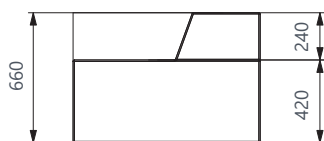

classic inner corner

draufsicht & ansicht / top view & side view

grunddaten / basic data

artikel / article: DM00016
 maße / dimension (cm): 95x95x66
 gewicht / weight (kg): ca. 31

material / material

grundkörper / raw body: EPS-hartschaumkern (30kg/m²)
 EPS-hard foam coare (30kg/m²)
 beschichtung / coating: PUA-sonderbeschichtung Q-strain /
 PUA-special coating Q-strain
 oberfläche / surface: strukturiert mit decklack in RAL classic
 (UV-beständig) / structured final coat -
 RAL classic color (UV-resistance)

normerfüllung / complying with the standard

Brandschutzklasse EPS & PUA / flammability rating EPS & PUA

ÖNORM B3800-1: B1 (schwer entflammbarer stoff / high fire resistance)
 bzw.: EN 13501-1; D - s1 d0