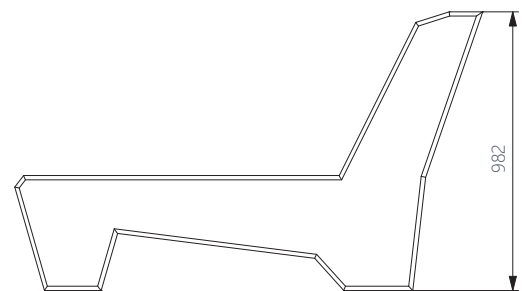

# beach 700 relaunch 2.0

draufsicht & ansicht / top view & side view

## grunddaten / basic data

artikel / item:	DM00505
maße / dimension (cm):	165x70/50x98
gewicht / weight (kg):	ca. 32