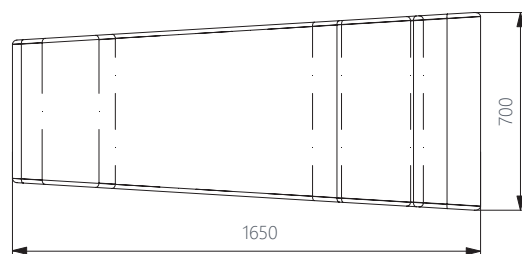

# beach 700 relaunch 2.0

draufsicht & ansicht / top view & side view

## grunddaten / basic data

artikel / item:	DM00505
maße / dimension (cm):	165x70/50x98
gewicht / weight (kg):	ca. 32