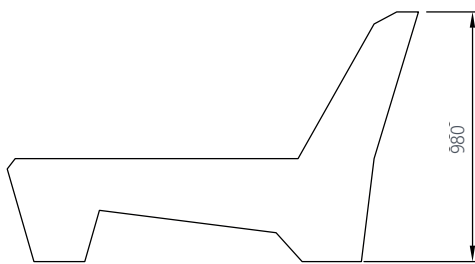

beach 1200 relaunch 2.0

draufsicht & ansicht / top view & side view

grunddaten / basic data

artikel / item: DM00513
 maße / dimension (cm): 165x120/100x98
 gewicht / weight (kg): ca. 52

material / material

grundkörper / raw body: EPS-hartschaumkern (30kg/m²)
 EPS-hard foam coare (30kg/m²)
 beschichtung / coating: PUA-sonderbeschichtung Q-strain /
 PUA-special coating Q-strain
 oberfläche / surface: strukturiert mit decklack in RAL classic
 (UV-beständig) / structured final coat -
 RAL classic color (UV-resistance)