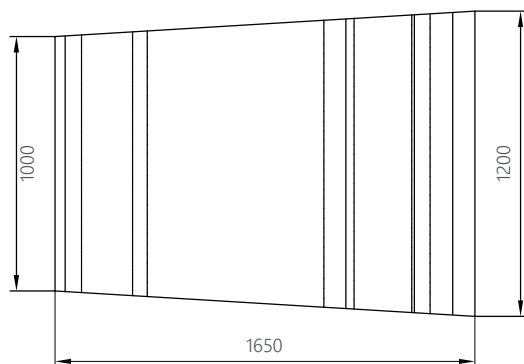

beach 1200 relaunch 2.0

draufsicht & ansicht / top view & side view

grunddaten / basic data

artikel / item: DM00513
 maße / dimension (cm): 165x120/100x98
 gewicht / weight (kg): ca. 52

material / material

grundkörper / raw body: EPS-hartschaumkern (30kg/m²)
 EPS-hard foam coare (30kg/m²)
 beschichtung / coating: PUA-sonderbeschichtung Q-strain /
 PUA-special coating Q-strain
 oberfläche / surface: strukturiert mit decklack in RAL classic
 (UV-beständig) / structured final coat -
 RAL classic color (UV-resistance)