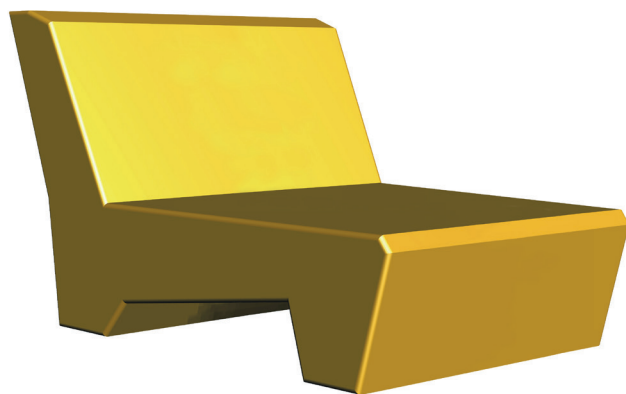

beach 1200 relaunch 2.0

draufsicht & ansicht / top view & side view

grunddaten / basic data

artikel / item: DM00513
 maße / dimension (cm): 165x120/100x98
 gewicht / weight (kg): ca. 52

material / material

grundkörper / raw body: EPS-hartschaumkern (30kg/m²)
 EPS-hard foam coare (30kg/m²)
 beschichtung / coating: PUA-sonderbeschichtung Q-strain /
 PUA-special coating Q-strain
 oberfläche / surface: strukturiert mit decklack in RAL classic
 (UV-beständig) / structured final coat -
 RAL classic color (UV-resistance)