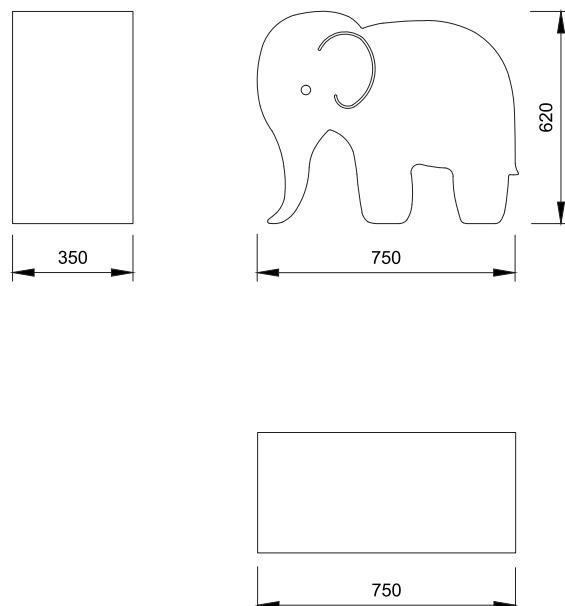

# abstands-elefant klein

draufsicht & ansicht / top view & side view

## grunddaten / basic data

artikel / item: DM00520  
 maße / dimension (cm): 75x62x35  
 gewicht / weight (kg): ca. 13