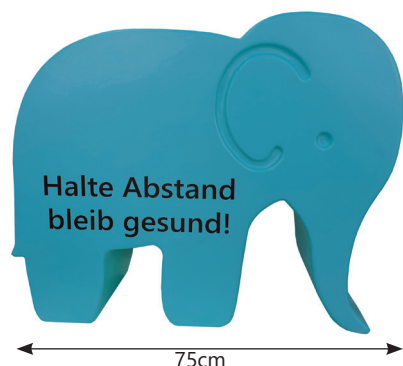

# abstands-elefant klein

draufsicht & ansicht / top view & side view

## grunddaten / basic data

artikel / item: DM00520  
 maße / dimension (cm): 75x62x35  
 gewicht / weight (kg): ca. 13