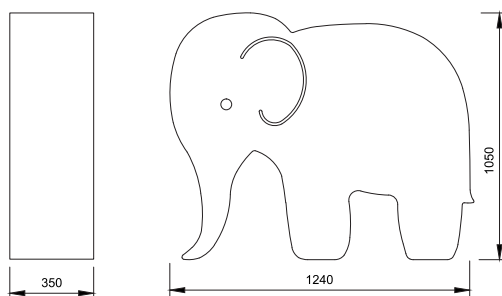

abstands-elefant groß

draufsicht & ansicht / top view & side view

grunddaten / basic data

artikel / item: DM00518
 maße / dimension (cm): 124x105x35
 gewicht / weight (kg): ca. 28

material / material

grundkörper / raw body: EPS-hartschaumkern (30kg/m²)
 EPS-hard foam core (30kg/m²)
 beschichtung / coating: PUA-sonderbeschichtung Q-strain /
 PUA-special coating Q-strain
 oberfläche / surface: strukturiert mit decklack in RAL classic
 (UV-beständig) / structured final coat -
 RAL classic color (UV-resistance)